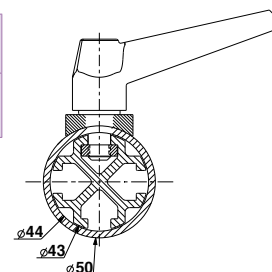

PIED AJUSTABLE

Pied ajustable (≠ 50 mm) avec embout M10 en PVC noir
Tube aluminium de 50 x 3 mm

Hauteur Plancher (m)	0,20	0,30	0,40	0,50	0,60	0,70	0,80	0,90	1,00	1,10	1,20	1,30	1,40
Longueur Tube (mm)	110	210	310	410	510	610	710	810	910	1010	1110	1210	1310
référence	PA020	PA030	PA040	PA050	PA060	PA070	PA080	PA090	PA100	PA110	PA120	PA130	PA140

PIED TÉLESCOPIQUE

Avec embout PVC noir

Hauteur Plancher (m)	De 0,40 m à 0,60 m	De 0,60 m à 1,00 m	De 1,00 m à 1,40 m
référence	PT4060	PT60100	PT10014

PIED CHANDELLE 2 PIEDS

Tube aluminium de 60 x 3 mm
Avec platine et 2 pieds de 50 x 3 mm

PIED À ROULETTE SIMPLE

Tube aluminium de 50 x 3 mm
Avec platine et roulette 125 mm sans frein

Hauteur Plancher (m)	0,30	0,40	0,50	0,60	0,70	0,80	0,90	1,00	1,10	1,20	1,30	1,40
Longueur Tube (mm)	135	235	335	435	535	635	735	835	935	1035	1135	1235
référence	PR030	PR040	PR050	PR060	PR070	PR080	PR090	PR100	PR110	PR120	PR130	PR140

PIED À ROULETTE DOUBLE

Tube aluminium de 50 x 3 mm
Avec platine et 2 roulettes 125 mm sans frein

Hauteur Plancher (m)	0,40	0,50	0,60	0,70	0,80	0,90	1,00	1,10	1,20	1,30	1,40
Longueur Tube (mm)	230	330	430	530	630	730	830	930	1030	1130	1230
référence	PR040D	PR050D	PR060D	PR070D	PR080D	PR090D	PR100D	PR110D	PR120D	PR130D	PR140D