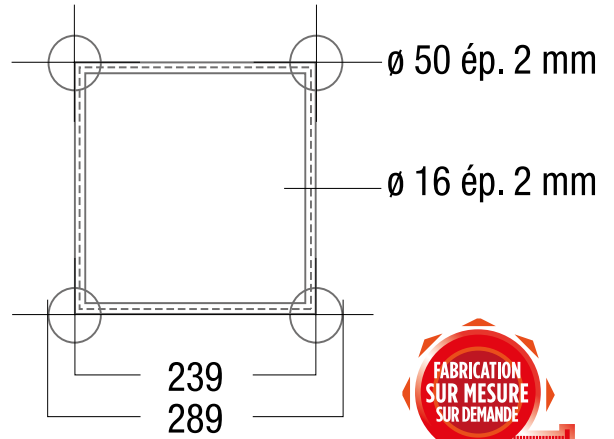

SZ 290 CARRÉE

SZ 290

CHARGES MAXIMALES (1/100) *

Portée (m)	Flèche (mm)	Q	P1	P2 P2	P3 P3 P3	P4 P4 P4 P4	SW (kg)
		(kg/ml)	(kg)	(kg/pt2)	(kg/pt3)	(kg/pt4)	
1	10	1545	1545	772	515	386	5
2	20	770	1540	770	513	385	10
3	30	512	1260	767	512	384	15
4	40	382	936	707	471	382	20
5	50	301	740	561	374	312	25
6	60	207	607	463	309	258	30
7	70	151	511	392	261	219	35
8	80	115	438	339	226	189	40
9	90	89	380	296	197	166	45
10	100	71	332	262	175	147	50
11	110	58	293	233	155	131	55
12	120	48	259	209	139	118	60
13	130	40	229	188	125	106	65
14	140	34	203	170	113	96	70
15	150	29	180	154	102	87	75
16	160	25	159	139	93	80	80
17	170	21	140	121	84	71	85
18	180	17	122	101	75	60	90
19	190	14	106	83	62	50	95
20	200	11	91	68	51	42	100

CHARGES PRÉCONISÉES (1/300) *

Portée (m)	Flèche (mm)	Q	P1	P2 P2	P3 P3 P3	P4 P4 P4 P4	SW (kg)
		(kg/ml)	(kg)	(kg/pt2)	(kg/pt3)	(kg/pt4)	
1	3	1545	1545	772	515	386	5
2	7	770	1540	770	513	385	10
3	10	512	1260	767	512	384	15
4	13	382	936	707	471	382	20
5	17	301	740	561	374	312	25
6	20	194	607	422	304	239	30
7	23	120	511	304	219	172	35
8	27	79	379	226	163	129	40
9	30	54	286	172	124	98	45
10	33	38	218	132	96	76	50
11	37	27	167	103	75	60	55
12	40	20	126	79	58	47	60
13	43	15	94	61	45	36	65
14	47	11	67	45	34	28	70
15	50	8	44	32	25	21	75
16	53	5	25	22	17	15	80
17	57	4	8	12	11	9	85
18	60	2	N.A	4	5	5	90
19	63	1	N.A	N.A	N.A	1	95
20	67	0	N.A	N.A	N.A	N.A	100

LONGUEUR (m)	0,25	0,29	0,50	0,71	0,740	1,00	1,50	2,00	2,50	3,00	3,50	4,00
POIDS (kg)	2,7	2,7	3,6	4	4,3	5,7	8	10	12	18,5	19	19,8
RÉFÉRENCE	SZ29025	SZ29029	SZ29050	SZ29071	SZ29074	SZ29100	SZ29150	SZ29200	SZ29250	SZ29300	SZ29350	SZ29400

CERCLES LIVRÉS AVEC KITS

Ø EXTÉRIEUR (m)	2,00	2,50	3,00	4,00	5,00	6,00	7,00	8,00	12,00	14,00	15,00
NBRE ÉLÉMENTS	2	2	4	4	6	6	8	8	12	14	16
RÉFÉRENCE	SZC29200	SZC29250	SZC29300	SZC29400	SZC29500	SZC29600	SZC29700	SZC29800	SZC291200	SZC291400	SZC291500