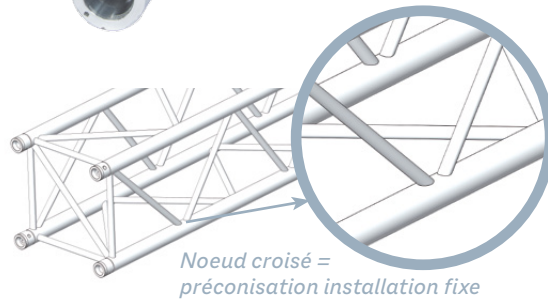

SZ 290 CARRÉE

SZ 290

CHARGES MAXIMALES (1/100) *

Portée (m)	Flèche (mm)	Q	P1	P2 P2	P3 P3 P3	P4 P4 P4 P4	SW (kg)
		(kg/ml)	(kg)	(kg/pt2)	(kg/pt3)	(kg/pt4)	
1	10	1545	1545	772	515	386	5
2	20	770	1540	770	513	385	10
3	30	512	1260	767	512	384	15
4	40	382	936	707	471	382	20
5	50	301	740	561	374	312	25
6	60	207	607	463	309	258	30
7	70	151	511	392	261	219	35
8	80	115	438	339	226	189	40
9	90	89	380	296	197	166	45
10	100	71	332	262	175	147	50
11	110	58	293	233	155	131	55
12	120	48	259	209	139	118	60
13	130	40	229	188	125	106	65
14	140	34	203	170	113	96	70
15	150	29	180	154	102	87	75
16	160	25	159	139	93	80	80
17	170	21	140	121	84	71	85
18	180	17	122	101	75	60	90
19	190	14	106	83	62	50	95
20	200	11	91	68	51	42	100

Sous réserve que l'utilisateur ait vérifié au préalable la stabilité au non-basculement de la poutre

*Bien comprendre les taux de flèche, se reporter à l'introduction

SZ 290 CARRÉE

POUTRES LIVRÉES SANS KIT

LONGUEUR (m)	0,25	0,29	0,50	0,71	0,740	1,00	1,50	2,00	2,50	3,00	3,50	4,00
POIDS (kg)	2,7	2,7	3,6	4	4,3	5,7	8	10	12	18,5	19	19,8
RÉFÉRENCE	SZ29025	SZ29029	SZ29050	SZ29071	SZ29074	SZ29100	SZ29150	SZ29200	SZ29250	SZ29300	SZ29350	SZ29400

CERCLES LIVRÉS AVEC KITS

Ø EXTÉRIEUR (m)	2,00	2,50	3,00	4,00	5,00	6,00	7,00	8,00	12,00	14,00	15,00
NBRE ÉLÉMENTS	2	2	4	4	6	6	8	8	12	14	16
RÉFÉRENCE	SZC29200	SZC29250	SZC29300	SZC29400	SZC29500	SZC29600	SZC29700	SZC29800	SZC291200	SZC291400	SZC291500