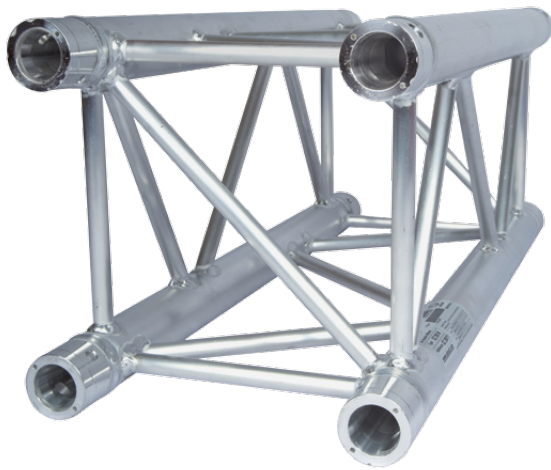

SZ 290 CARRÉE

SZ 290

CHARGES MAXIMALES (1/100) *

Portée (m)	Flèche (mm)	Q	P1	P2 P2	P3 P3 P3	P4 P4 P4 P4	SW (kg)
		(kg/ml)	(kg)	(kg/pt2)	(kg/pt3)	(kg/pt4)	
1	10	1545	1545	772	515	386	5
2	20	770	1540	770	513	385	10
3	30	512	1260	767	512	384	15
4	40	382	936	707	471	382	20
5	50	301	740	561	374	312	25
6	60	207	607	463	309	258	30
7	70	151	511	392	261	219	35
8	80	115	438	339	226	189	40
9	90	89	380	296	197	166	45
10	100	71	332	262	175	147	50
11	110	58	293	233	155	131	55
12	120	48	259	209	139	118	60
13	130	40	229	188	125	106	65
14	140	34	203	170	113	96	70
15	150	29	180	154	102	87	75
16	160	25	159	139	93	80	80
17	170	21	140	121	84	71	85
18	180	17	122	101	75	60	90
19	190	14	106	83	62	50	95
20	200	11	91	68	51	42	100

CHARGES PRÉCONISÉES (1/300) *

Portée (m)	Flèche (mm)	Q	P1	P2 P2	P3 P3 P3	P4 P4 P4 P4	SW (kg)
		(kg/ml)	(kg)	(kg/pt2)	(kg/pt3)	(kg/pt4)	
1	3	1545	1545	772	515	386	5
2	7	770	1540	770	513	385	10
3	10	512	1260	767	512	384	15
4	13	382	936	707	471	382	20
5	17	301	740	561	374	312	25
6	20	194	607	422	304	239	30
7	23	120	511	304	219	172	35
8	27	79	379	226	163	129	40
9	30	54	286	172	124	98	45
10	33	38	218	132	96	76	50
11	37	27	167	103	75	60	55
12	40	20	126	79	58	47	60
13	43	15	94	61	45	36	65
14	47	11	67	45	34	28	70
15	50	8	44	32	25	21	75
16	53	5	25	22	17	15	80
17	57	4	8	12	11	9	85
18	60	2	N.A	4	5	5	90
19	63	1	N.A	N.A	N.A	1	95
20	67	0	N.A	N.A	N.A	N.A	100

LONGUEUR (m)	0,25	0,29	0,50	0,71	0,740	1,00	1,50	2,00	2,50	3,00	3,50	4,00
POIDS (kg)	2,7	2,7	3,6	4	4,3	5,7	8	10	12	18,5	19	19,8
RÉFÉRENCE	SZ29025	SZ29029	SZ29050	SZ29071	SZ29074	SZ29100	SZ29150	SZ29200	SZ29250	SZ29300	SZ29350	SZ29400

CERCLES LIVRÉS AVEC KITS

Ø EXTÉRIEUR (m)	2,00	2,50	3,00	4,00	5,00	6,00	7,00	8,00	12,00	14,00	15,00
NBRE ÉLÉMENTS	2	2	4	4	6	6	8	8	12	14	16
RÉFÉRENCE	SZC29200	SZC29250	SZC29300	SZC29400	SZC29500	SZC29600	SZC29700	SZC29800	SZC291200	SZC291400	SZC291500