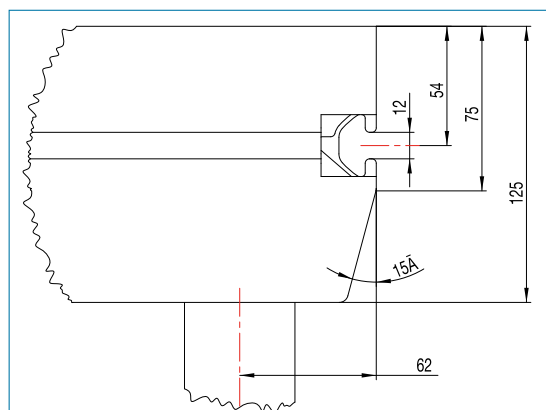

PRATICABLES

PRATICABLE 750 kg/m²

Prévu pour usage intensif et pour utilisation intérieure ou extérieure.
Profil aluminium de 125 mm haute résistance.

Assemblage pieds par poignée rapide

- Rebord de 5 mm en périphérie
- Protection du plancher bois optimisée au maximum
- Plancher réversible 1 face anti-dérapante / 1 face lisse classé M3
- Plancher en contreplaqué bouleau couleur noire résistant à l'eau
- Fixation de différents accessoires grâce au profil rainuré et par ajout d'insert M10
- Renforcement des angles par soudure
- Fixation des pieds par poignée rapide
- Pied en tube rond 50 x 3 mm

Surface outdoor lisse

Surface outdoor anti-dérapante

PRATICABLES

CHARGES

CAS DE CHARGEMENT DYNAMIQUE						
CHARGE REPARTIE MAX (kg/m ²) EN FONCTION DE LA HAUTEUR PLANCHER (m)						
TYPE DE PIED	0.2 m à 0.4 m	0.4 m à 0.6 m	0.6 m à 0.8 m	0.8 m à 1.0 m	1.0 m à 1.2 m	1.2 m à 1.4 m
FIXE/REGLABLE/ROULETTE	750	750	750	660	580	500
TELESCOPIQUE		750	750	660	580	500

Calculé avec 1/10^{ème} de la charge verticale transféré en charge horizontale (suivant DIN4112/EN13814)

FORMES (formes arrondies et toutes formes spéciales sur demande)

FORMES CARRÉES

PRA-C11	PRA-C55
PRATICABLE CARRE OUTDOOR NOIR 750 kg/m ²	PRATICABLE CARRE OUTDOOR NOIR 750 kg/m ²
	
1 m x 1 m	0,5 m x 0,5 m