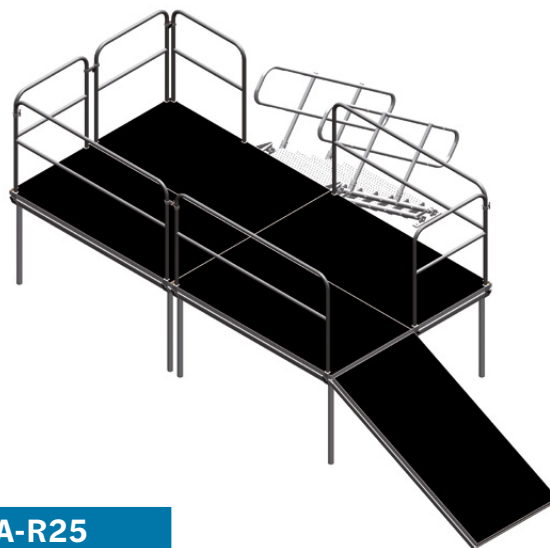

PRATICABLES

PRATICABLE 750 kg/m²

Prévu pour usage intensif et pour utilisation intérieure ou extérieure.
Profil aluminium de 125 mm haute résistance.

Assemblage pieds par poignée rapide

- Rebord de 5 mm en périphérie
- Protection du plancher bois optimisée au maximum
- Plancher réversible 1 face anti-dérapante / 1 face lisse classé M3
- Plancher en contreplaqué bouleau couleur noire résistant à l'eau
- Fixation de différents accessoires grâce au profil rainuré et par ajout d'insert M10
- Renforcement des angles par soudure
- Fixation des pieds par poignée rapide
- Pied en tube rond 50 x 3 mm

Surface outdoor lisse

Surface outdoor anti-dérapante

PRATICABLES

CHARGES

CAS DE CHARGEMENT DYNAMIQUE						
CHARGE REPARTIE MAX (kg/m ²) EN FONCTION DE LA HAUTEUR PLANCHER (m)						
TYPE DE PIED	0.2 m à 0.4 m	0.4 m à 0.6 m	0.6 m à 0.8 m	0.8 m à 1.0 m	1.0 m à 1.2 m	1.2 m à 1.4 m
FIXE/REGLABLE/ROULETTE	750	750	750	660	580	500
TELESCOPIQUE		750	750	660	580	500

Calculé avec 1/10^{ème} de la charge verticale transféré en charge horizontale (suivant DIN4112/EN13814)

FORMES (formes arrondies et toutes formes spéciales sur demande)

FORMES CARRÉES

PRA-C11	PRA-C55
PRATICABLE CARRE OUTDOOR NOIR 750 kg/m ²	PRATICABLE CARRE OUTDOOR NOIR 750 kg/m ²
	
1 m x 1 m	0,5 m x 0,5 m

FORMES RECTANGULAIRES

PRA-R15	PRA-R21	PRA-R25
PRATICABLE RECTANGULAIRE OUTDOOR NOIR 750 kg/m ²	PRATICABLE RECTANGULAIRE OUTDOOR NOIR 750 kg/m ²	PRATICABLE RECTANGULAIRE OUTDOOR NOIR 750 kg/m ²
		
1 m x 0,5 m	2 m x 1 m	2 m x 0,5 m