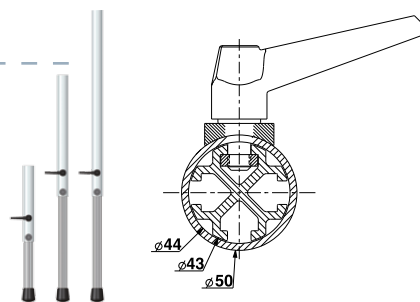

PIEDS AJUSTABLES

PIED AJUSTABLE DE +/- 35 mm
EN TUBE ALU 50 x 3
AVEC EMBOUT M10 PVC

HAUTEUR PLANCHER (m)	0,20	0,30	0,40	0,50	0,60	0,70	0,80	0,90	1,00	1,10	1,20	1,30	1,40
LONGUEUR TUBE (mm)	110	210	310	410	510	610	710	810	910	1010	1110	1210	1310
RÉFÉRENCE	PA020	PA030	PA040	PA050	PA060	PA070	PA080	PA090	PA100	PA110	PA120	PA130	PA140

PIEDS TELESCOPIQUES

PIED TELESCOPIQUE AVEC
EMBOUT PVC NOIR

HAUTEUR PLANCHER (m)	De 0,40 m à 0,60 m	De 0,60 m à 1,00 m	De 1,00 m à 1,40 m
RÉFÉRENCE	PT4060	PT60100	PT10014

PIEDS CHANDELLE 2 PIEDS

PIED CHANDELLE 2 PIEDS 50 x 3 mm
EN TUBE ALU 60 x 3 mm
AVEC PLATINE

HAUTEUR PLANCHER (m)	0,30	0,40	0,50	0,60	0,70	0,80	0,90	1,00	1,10	1,20	1,30	1,40
LONGUEUR TUBE (mm)	140	240	340	440	540	640	740	840	940	1040	1140	1240
RÉFÉRENCE	PCH2P030	PCH2P040	PCH2P050	PCH2P060	PCH2P070	PCH2P080	PCH2P090	PCH2P100	PCH2P110	PCH2P120	PCH2P130	PCH2P140

PIEDS

PIEDS CHANDELLE 4 PIEDS

PIED CHANDELLE 2 PIEDS 50 x 3 mm
EN TUBE ALU 60 x 3 mm
AVEC PLATINE

HAUTEUR PLANCHER (m)	0,30	0,40	0,50	0,60	0,70	0,80	0,90	1,00	1,10	1,20	1,30	1,40
LONGUEUR TUBE (mm)	140	240	340	440	540	640	740	840	940	1040	1140	1240
RÉFÉRENCE	PCH4P030	PCH4P040	PCH4P050	PCH4P060	PCH4P070	PCH4P080	PCH4P090	PCH4P100	PCH4P110	PCH4P120	PCH4P130	PCH4P140