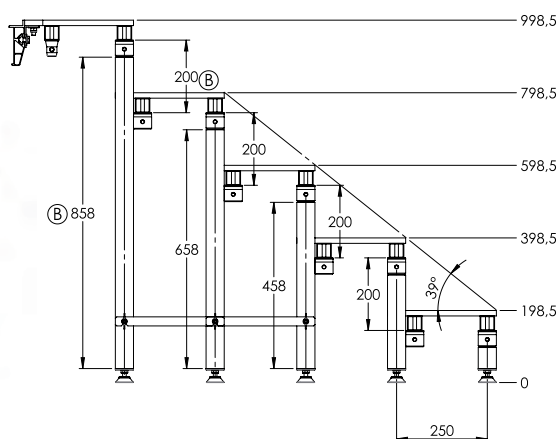

ESCALIERS FIXES

Escalier modulaire professionnel

MAR20 Escalier modulaire 0m20 (vendu à la marche)	MAR40 Escalier modulaire 0m40 (vendu à la marche)	MAR60 Escalier modulaire 0m60 (vendu à la marche)	MAR80 Escalier modulaire 0m80 (vendu à la marche)	MAR100 Escalier modulaire 1m00 (vendu à la marche)	KITMARCHE Kit de fixation	MC100 Main courante
Livrée avec 2 tubes	Livrée avec 2 tubes	Livrée avec 2 tubes et 2 traverses	Livrée avec 2 tubes et 2 traverses	Livrée avec 2 tubes et 2 traverses	Pour marche sur praticable	Vendue à l'unité avec kit de fixation pour praticable hauteur 1m (préciser gauche ou droite)
PRIX : 124,00 €* *	PRIX : 134,00 €* *	PRIX : 139,00 €* *	PRIX : 149,00 €* *	PRIX : 155,00 €* *	PRIX : 34,00 €	PRIX : 120,00 €

Escalier pour installation fixe

MAREC20 Escalier fixe acier 0m20 (vendu à la marche)	MAREC40 Escalier fixe acier 0m40 (vendu à la marche)	MAREC60 Escalier fixe acier 0m60 (vendu à la marche)	MAREC80 Escalier fixe acier 0m80 (vendu à la marche)	MAREC100 Escalier fixe acier 1m00 (vendu à la marche)	MCEC100 Main courante en 2 parties de 2 marches
PRIX : 146,00 €	PRIX : 150,00 €	PRIX : 155,00 €	PRIX : 157,00 €	PRIX : 159,00 €	Vendu à l'unité PRIX : 125,00 €