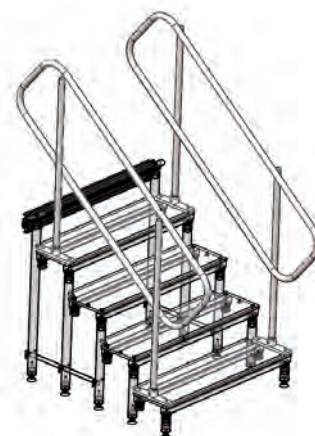

# ESCALIERS FIXES

## Escalier modulaire professionnel

<b>MAR20</b> Escalier modulaire 0m20 (vendu à la marche)	<b>MAR40</b> Escalier modulaire 0m40 (vendu à la marche)	<b>MAR60</b> Escalier modulaire 0m60 (vendu à la marche)	<b>MAR80</b> Escalier modulaire 0m80 (vendu à la marche)	<b>MAR100</b> Escalier modulaire 1m00 (vendu à la marche)	<b>KITMARCHE</b> Kit de fixation	<b>MC100</b> Main courante
Livrée avec 2 tubes	Livrée avec 2 tubes	Livrée avec 2 tubes et 2 traverses	Livrée avec 2 tubes et 2 traverses	Livrée avec 2 tubes et 2 traverses	Pour marche sur praticable	Vendue à l'unité avec kit de fixation pour praticable hauteur 1m (préciser gauche ou droite)
PRIX : 124,00 €* *	PRIX : 134,00 €* *	PRIX : 139,00 €* *	PRIX : 149,00 €* *	PRIX : 155,00 €* *	PRIX : 34,00 €	PRIX : 120,00 €

Finition alu brut  
Utilisation fixe sur praticable