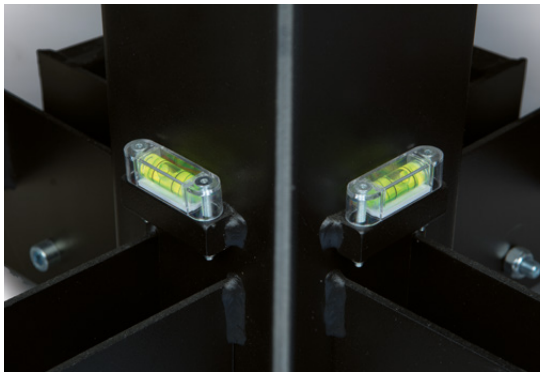

## ELEVATEUR

5,50 m - 225 kg - avec treuil

L'ALT 550 est une référence incontournable dans le domaine de la location de prestation scénique de grande envergure.

Il se présente avec une finition peinture époxy noire anti-reflet et traitement électrozingué noir.

Il reçoit un système de sécurité et de suppression

de jeu dans les mâts. Son treuil anti-retour auto-freiné est équipé d'un frein à friction.

**Ses poignées et roulettes sont adaptées au transport debout et couché.**

Une coupelle d'appui permet la fixation au sol.

Ses quatre pattes indépendantes sont montées sur vérin en acier forgé.

- Mâts avec système de blocage et de rattrapage de jeu
- Molettes de serrage et goupilles de sécurité
- 4 roulettes de Ø 100 pivotantes pour le transport vertical
- 4 roulettes et une poignée pour le transport horizontal

# ALT 550

---

*Position repliée  
(transport vertical)*

*2 niveaux à bulle pour mise à l'aplomb*

*2 poignées de transport dont une démontable*

*4 pattes indépendantes montées sur vérin*

*Position transport couchée*