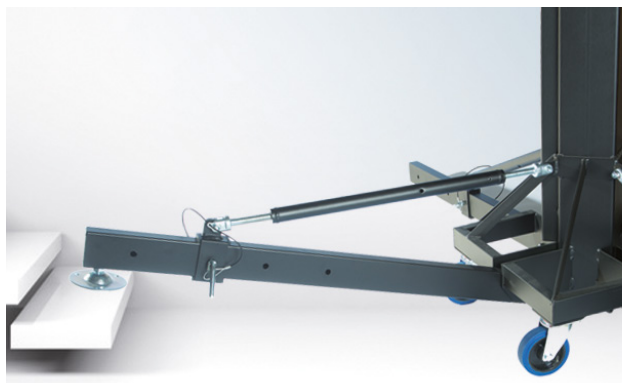

## ELEVATEUR

5,50 m - 225 kg - avec treuil

L'ALT 550 est une référence incontournable dans le domaine de la location de prestation scénique de grande envergure.

Il se présente avec une finition peinture époxy noire anti-reflet et traitement électrozingué noir.

Il reçoit un système de sécurité et de suppression

de jeu dans les mâts. Son treuil anti-retour auto-freiné est équipé d'un frein à friction.

**Ses poignées et roulettes sont adaptées au transport debout et couché.**

Une coupelle d'appui permet la fixation au sol.

Ses quatre pattes indépendantes sont montées sur vérin en acier forgé.

- Mâts avec système de blocage et de rattrapage de jeu
- Molettes de serrage et goupilles de sécurité
- 4 roulettes de Ø 100 pivotantes pour le transport vertical
- 4 roulettes et une poignée pour le transport horizontal

# ALT 550

---

*Position repliée  
(transport vertical)*

*2 niveaux à bulle pour mise à l'aplomb*

*2 poignées de transport dont une démontable*

*4 pattes indépendantes montées sur vérin*

*Position transport couchée*