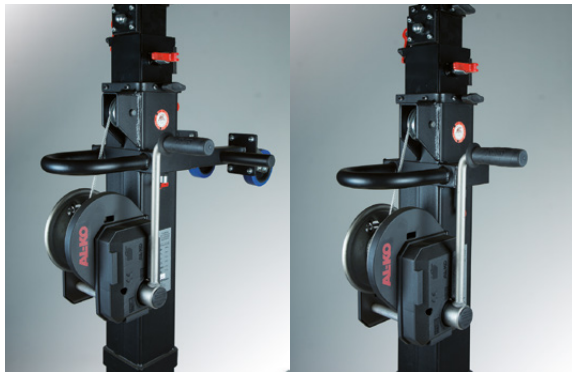

## ELEVATEUR

5,50 m - 225 kg - avec treuil

L'ALT 550 est une référence incontournable dans le domaine de la location de prestation scénique de grande envergure.

Il se présente avec une finition peinture époxy noire anti-reflet et traitement électrozingué noir.

Il reçoit un système de sécurité et de suppression

de jeu dans les mâts. Son treuil anti-retour auto-freiné est équipé d'un frein à friction.

**Ses poignées et roulettes sont adaptées au transport debout et couché.**

Une coupelle d'appui permet la fixation au sol.

Ses quatre pattes indépendantes sont montées sur vérin en acier forgé.

- Mâts avec système de blocage et de rattrapage de jeu
- Molettes de serrage et goupilles de sécurité
- 4 roulettes de Ø 100 pivotantes pour le transport vertical
- 4 roulettes et une poignée pour le transport horizontal

# ALT 550

---

*Position repliée  
(transport vertical)*

*2 niveaux à bulle pour mise à l'aplomb*

*2 poignées de transport dont une démontable*

*4 pattes indépendantes montées sur vérin*

*Position transport couchée*